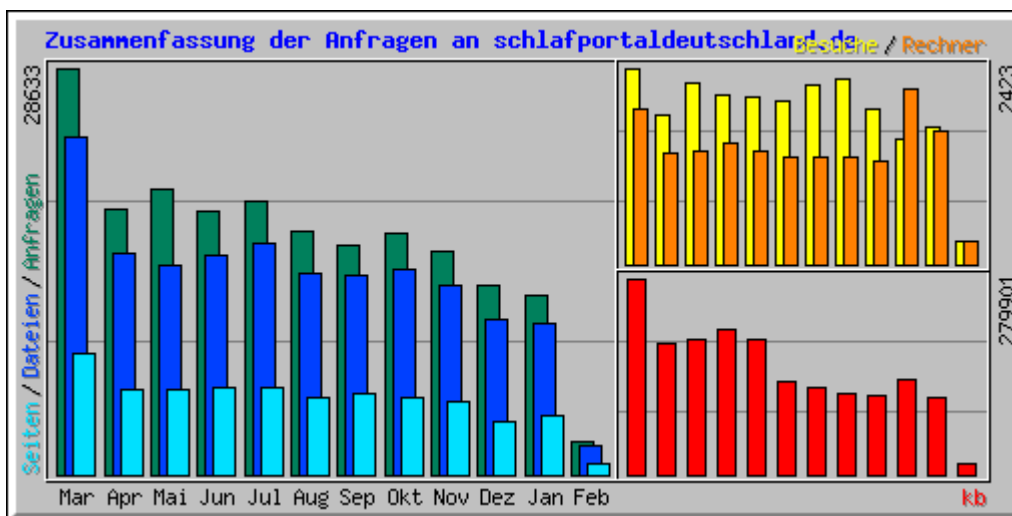

Aufruf-Statistik für schlafportaldeutschland.de

Zusammenfassung nach Monaten
Erstellt am 06-Feb-2010 06:22 CET

Zusammenfassung nach Monaten										
Monat	Tagesdurchschnitt				Monats-Summe					
	Anfragen	Dateien	Seiten	Besuche	Rechner	kb	Besuche	Seiten	Dateien	Anfragen
Feb 2010	395	338	138	49	274	16745	294	832	2028	2374
Jan 2010	407	345	133	54	1654	110887	1695	4147	10705	12629
Dez 2009	431	353	122	50	2163	134283	1555	3799	10956	13385
Nov 2009	522	443	171	63	1268	113956	1905	5140	13310	15685
Okt 2009	546	467	176	73	1326	115937	2278	5483	14490	16928
Sep 2009	537	466	190	73	1326	125225	2208	5711	13994	16121
Aug 2009	551	459	176	65	1321	133463	2020	5458	14229	17106
Jul 2009	622	525	197	66	1392	191761	2063	6110	16297	19294
Jun 2009	619	516	204	69	1506	206092	2099	6149	15509	18599
Mai 2009	647	475	191	71	1390	193816	2226	5950	14730	20067
Apr 2009	621	517	200	61	1382	186380	1845	6018	15537	18640
Mar 2009	923	765	273	78	1915	279901	2423	8488	23740	28633
Summen						1808446	22611	63285	165525	199461

Generated by [Webalizer Version 2.21](#)