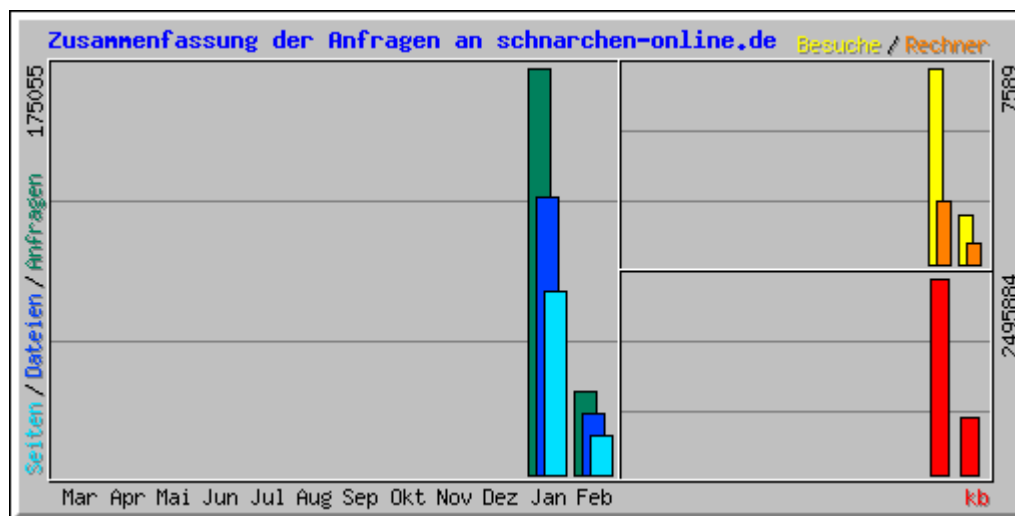

Aufruf-Statistik für schnarchen-online.de

Zusammenfassung nach Monaten
Erstellt am 06-Feb-2010 06:21 CET

Zusammenfassung nach Monaten										
Monat	Tagesdurchschnitt				Monats-Summe					
	Anfragen	Dateien	Seiten	Besuche	Rechner	kb	Besuche	Seiten	Dateien	Anfragen
Feb 2010	6014	4429	2823	319	836	734985	1917	16943	26578	36089
Jan 2010	7611	5194	3415	329	2439	2495884	7589	78552	119469	175055
Summen						3230869	9506	95495	146047	211144

Generated by [Webalizer Version 2.21](#)