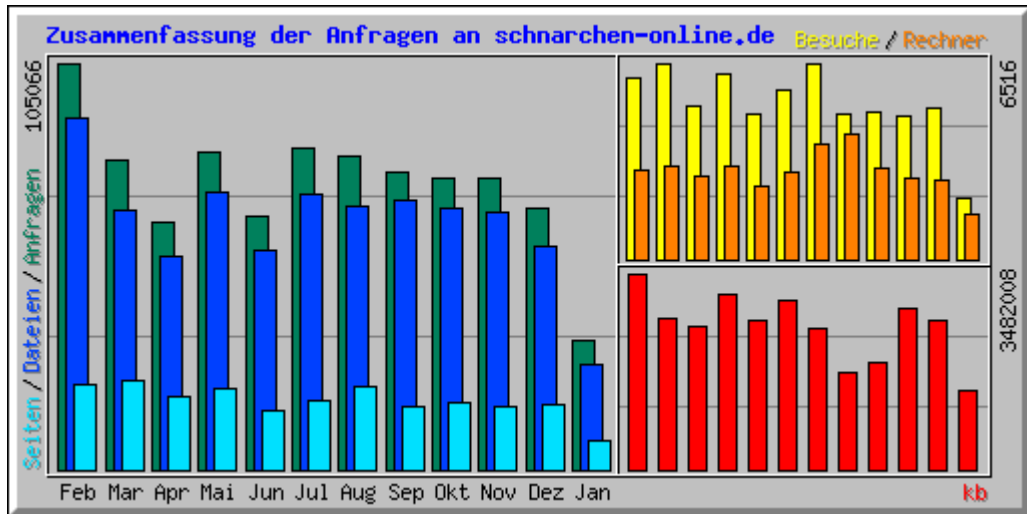

Aufruf-Statistik für schnarchen-online.de

Zusammenfassung nach Monaten
Erstellt am 12-Jan-2012 05:46 CET

Zusammenfassung nach Monaten										
Monat	Tagesdurchschnitt				Monats-Summe					
	Anfragen	Dateien	Seiten	Besuche	Rechner	kb	Besuche	Seiten	Dateien	Anfragen
Jan 2012	3030	2493	671	186	1466	1400808	2052	7389	27430	33333
Dez 2011	2171	1869	541	161	2634	2647759	5003	16795	57945	67331
Nov 2011	2516	2215	547	158	2711	2858474	4744	16426	66450	75489
Okt 2011	2421	2174	561	158	3013	1905080	4917	17403	67417	75080
Sep 2011	2560	2324	542	160	4164	1734168	4810	16285	69731	76820
Aug 2011	2613	2196	691	210	3808	2492847	6516	21434	68081	81014
Jul 2011	2674	2294	569	180	2925	2999518	5609	17668	71126	82898
Jun 2011	2183	1897	504	159	2419	2644487	4789	15138	56917	65515
Mai 2011	2650	2305	675	198	3089	3107999	6139	20943	71466	82157
Apr 2011	2124	1843	623	168	2769	2529621	5060	18705	55291	63724
Mar 2011	2573	2166	738	208	3121	2687672	6454	22882	67148	79786
Feb 2011	3752	3252	778	215	2934	3482008	6046	21789	91063	105066
Summen						30490441	62139	212857	770065	888213

Generated by [Webalizer Version 2.21](#)