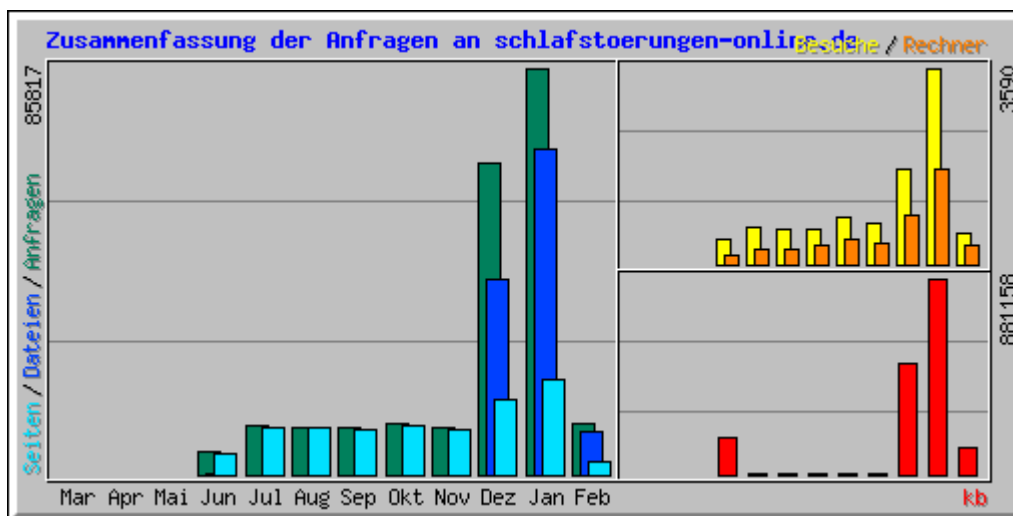

Aufruf-Statistik für schlafstoerungen-online.de

Zusammenfassung nach Monaten

Erstellt am 06-Feb-2010 06:16 CET

Zusammenfassung nach Monaten										
Monat	Tagesdurchschnitt				Monats-Summe					
	Anfragen	Dateien	Seiten	Besuche	Rechner	kb	Besuche	Seiten	Dateien	Anfragen
Feb 2010	1827	1541	487	94	347	121284	565	2927	9250	10962
Jan 2010	2768	2213	646	115	1755	881158	3590	20040	68618	85817
Dez 2009	2123	1330	511	56	887	502555	1751	15862	41230	65818
Nov 2009	336	0	320	25	380	3469	763	9614	0	10094
Okt 2009	341	0	329	28	452	3711	872	10206	0	10590
Sep 2009	329	0	318	21	340	3466	637	9549	0	9884
Aug 2009	326	0	315	20	258	3523	631	9786	0	10110
Jul 2009	328	0	318	22	269	3648	691	9876	0	10193
Jun 2009	362	25	329	34	159	162402	448	4278	333	4717
Summen						1685216	9948	92138	119431	218185

Generated by [Webalizer Version 2.21](#)