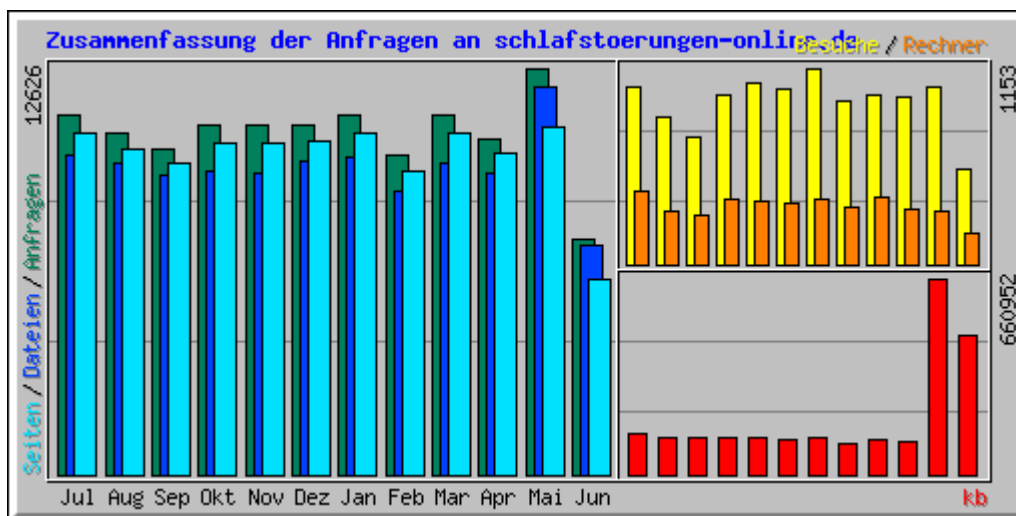

Aufruf-Statistik für schlafstoerungen-online.de

Zusammenfassung nach Monaten
Erstellt am 18-Jun-2009 06:09 CEST

Zusammenfassung nach Monaten										
Monat	Tagesdurchschnitt				Monats-Summe					
	Anfragen	Dateien	Seiten	Besuche	Rechner	kb	Besuche	Seiten	Dateien	Anfragen
Jun 2009	405	395	335	31	183	471305	558	6034	7115	7291
Mai 2009	407	389	347	33	317	660952	1044	10763	12061	12626
Apr 2009	348	312	333	32	321	111547	980	10008	9369	10448
Mar 2009	359	312	342	31	400	119436	989	10603	9688	11148
Feb 2009	353	314	336	34	333	107553	957	9411	8793	9891
Jan 2009	360	317	341	37	388	121677	1153	10576	9837	11173
Dez 2008	350	314	334	33	363	117908	1026	10354	9745	10875
Nov 2008	361	311	342	35	369	124192	1059	10279	9338	10857
Okt 2008	350	303	331	32	388	124418	992	10269	9423	10873
Sep 2008	337	309	322	24	293	122045	748	9684	9299	10125
Aug 2008	341	311	326	28	310	126906	870	10117	9664	10577
Jul 2008	360	319	341	33	425	136572	1047	10599	9894	11164
Summen						2344511	11423	118697	114226	127048

Generated by [Webalizer Version 2.21](#)