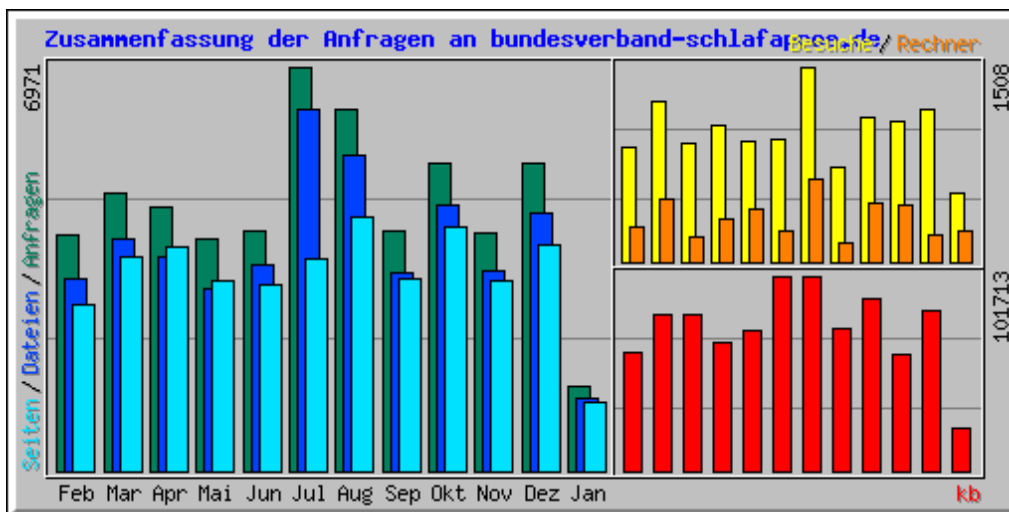

Aufruf-Statistik für bundesverband-schlafapnoe.de

Zusammenfassung nach Monaten
Erstellt am 12-Jan-2012 05:49 CET

Zusammenfassung nach Monaten										
Monat	Tagesdurchschnitt				Monats-Summe					
	Anfragen	Dateien	Seiten	Besuche	Rechner	kb	Besuche	Seiten	Dateien	Anfragen
Jan 2012	132	114	106	48	245	22217	533	1168	1261	1462
Dez 2011	170	143	125	37	210	83836	1177	3885	4443	5296
Nov 2011	136	115	109	36	434	60910	1089	3293	3464	4089
Okt 2011	171	148	135	36	459	89859	1121	4203	4592	5319
Sep 2011	138	113	110	24	143	74176	729	3322	3402	4148
Aug 2011	201	175	141	48	634	101713	1508	4380	5446	6238
Jul 2011	224	201	118	30	245	101648	953	3669	6239	6971
Jun 2011	137	118	107	30	401	73389	925	3223	3544	4139
Mai 2011	129	101	106	33	335	67057	1051	3290	3155	4015
Apr 2011	152	122	128	30	197	81440	920	3850	3682	4564
Mar 2011	154	129	119	39	490	81349	1239	3701	3999	4784
Feb 2011	144	118	102	31	273	61812	882	2866	3323	4059
Summen						899406	12127	40850	46550	55084

Generated by [Webalizer Version 2.21](#)