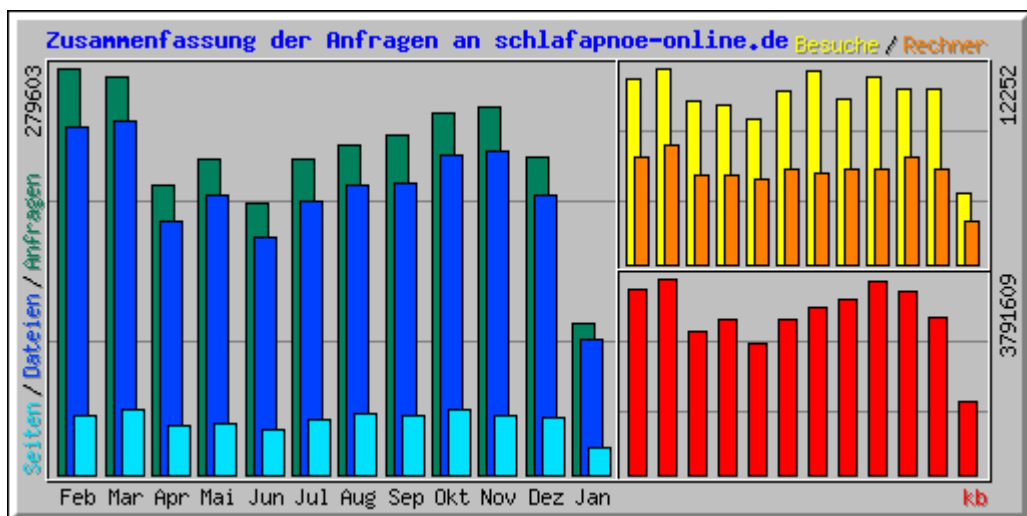

# Aufruf-Statistik für schlafapnoe-online.de

Zusammenfassung nach Monaten

Erstellt am 12-Jan-2012 05:52 CET

Zusammenfassung nach Monaten										
Monat	Tagesdurchschnitt				Monats-Summe					
	Anfragen	Dateien	Seiten	Besuche	Rechner	kb	Besuche	Seiten	Dateien	Anfragen
<a href="#">Jan 2012</a>	9466	8432	1703	407	2721	1416179	4477	18741	92762	104128
<a href="#">Dez 2011</a>	7048	6194	1264	353	5876	3046288	10972	39188	192025	218496
<a href="#">Nov 2011</a>	8429	7424	1370	365	6629	3524888	10972	41102	222744	252881
<a href="#">Okt 2011</a>	8026	7064	1439	378	5986	3733527	11719	44609	219013	248813
<a href="#">Sep 2011</a>	7790	6680	1344	345	5929	3394159	10358	40343	200414	233724
<a href="#">Aug 2011</a>	7321	6406	1358	389	5745	3215911	12083	42115	198601	226980
<a href="#">Jul 2011</a>	7002	6086	1200	348	5947	2982056	10795	37217	188684	217073
<a href="#">Jun 2011</a>	6199	5425	1027	302	5262	2537611	9084	30834	162779	185980
<a href="#">Mai 2011</a>	6997	6212	1119	319	5533	2990179	9896	34698	192602	216920
<a href="#">Apr 2011</a>	6652	5785	1128	340	5539	2753306	10223	33853	173564	199589
<a href="#">Mar 2011</a>	8835	7854	1455	395	7409	3791609	12252	45111	243498	273889
<a href="#">Feb 2011</a>	9985	8517	1434	413	6750	3570364	11591	40169	238500	279603
<b>Summen</b>						<b>36956077</b>	<b>124422</b>	<b>447980</b>	<b>2325186</b>	<b>2658076</b>