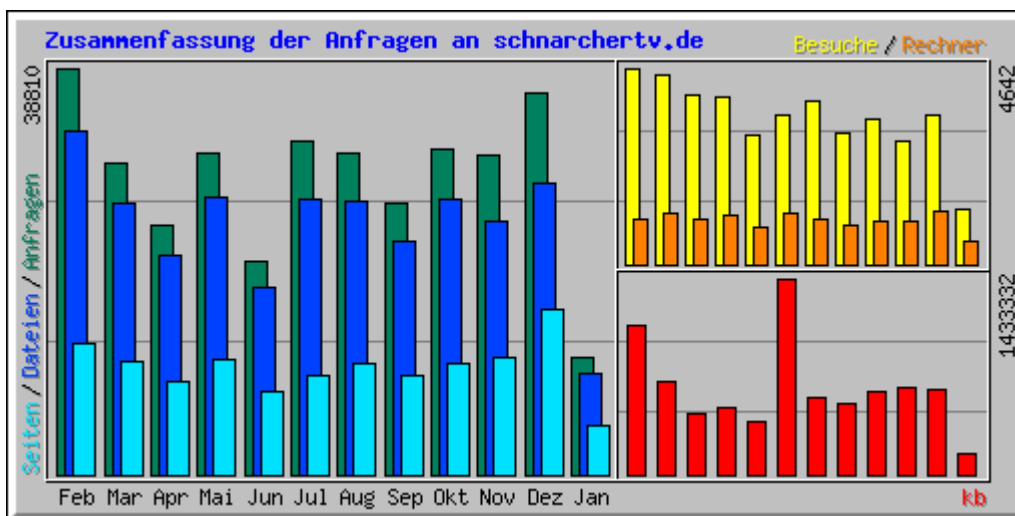

Aufruf-Statistik für schnarchertv.de

Zusammenfassung nach Monaten

Erstellt am 12-Jan-2012 05:42 CET

Zusammenfassung nach Monaten										
Monat	Tagesdurchschnitt				Monats-Summe					
	Anfragen	Dateien	Seiten	Besuche	Rechner	kb	Besuche	Seiten	Dateien	Anfragen
Jan 2012	1020	869	423	116	538	151093	1280	4655	9564	11228
Dez 2011	1173	894	506	113	1253	616195	3518	15695	27741	36393
Nov 2011	1016	806	369	97	1005	631592	2935	11095	24186	30491
Okt 2011	999	845	340	110	1018	612229	3411	10550	26220	30985
Sep 2011	861	741	314	103	942	515971	3116	9441	22241	25841
Aug 2011	988	843	340	123	1081	563981	3842	10570	26160	30657
Jul 2011	1026	850	305	113	1199	1433332	3510	9456	26378	31821
Jun 2011	677	597	266	101	886	385298	3044	7992	17933	20317
Mai 2011	987	854	352	128	1152	489492	3969	10932	26504	30623
Apr 2011	794	697	297	133	1085	453387	4000	8910	20937	23843
Mar 2011	960	832	347	144	1217	679995	4486	10769	25815	29769
Feb 2011	1386	1168	447	165	1071	1087320	4642	12532	32708	38810
Summen						7619885	41753	122597	286387	340778

Generated by [Webalizer Version 2.21](#)