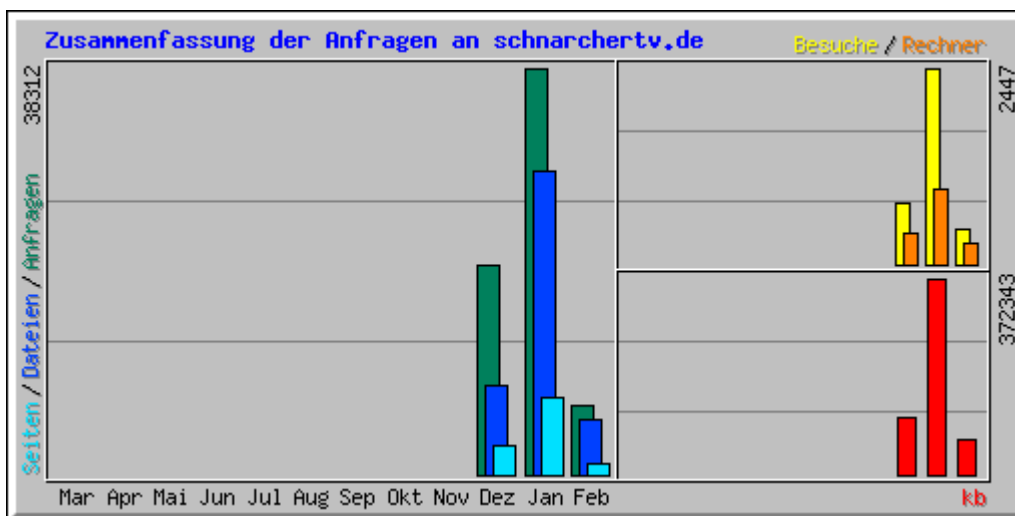

Aufruf-Statistik für schnarchertv.de

Zusammenfassung nach Monaten

Erstellt am 06-Feb-2010 06:07 CET

Zusammenfassung nach Monaten										
Monat	Tagesdurchschnitt				Monats-Summe					
	Anfragen	Dateien	Seiten	Besuche	Rechner	kb	Besuche	Seiten	Dateien	Anfragen
Feb 2010	1080	880	170	72	265	68129	432	1022	5281	6480
Jan 2010	1235	924	233	78	927	372343	2447	7243	28654	38312
Dez 2009	1227	526	166	47	385	108945	754	2658	8424	19638
Summen						549417	3633	10923	42359	64430

Generated by [Webalizer Version 2.21](#)