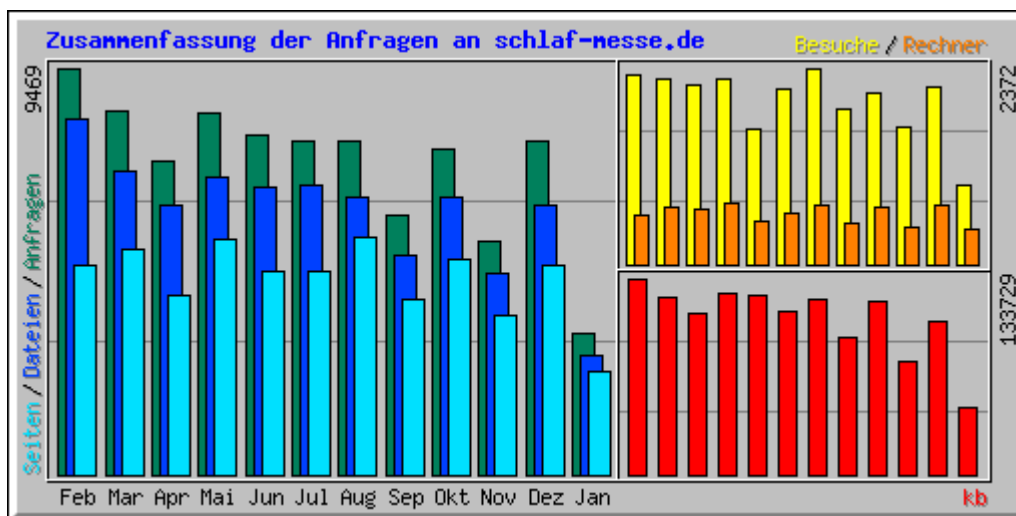

Aufruf-Statistik für schlaf-messe.de

Zusammenfassung nach Monaten

Erstellt am 12-Jan-2012 05:49 CET

Zusammenfassung nach Monaten										
Monat	Tagesdurchschnitt				Monats-Summe					
	Anfragen	Dateien	Seiten	Besuche	Rechner	kb	Besuche	Seiten	Dateien	Anfragen
Jan 2012	296	252	219	86	419	45116	947	2419	2780	3266
Dez 2011	251	202	157	69	713	104081	2149	4879	6285	7786
Nov 2011	180	155	124	55	446	77340	1651	3722	4675	5411
Okt 2011	243	208	161	66	691	118512	2073	5018	6463	7561
Sep 2011	201	169	135	62	503	94062	1871	4079	5096	6054
Aug 2011	250	208	178	76	708	119494	2372	5533	6476	7767
Jul 2011	250	217	152	67	627	111119	2107	4720	6735	7766
Jun 2011	263	222	157	54	522	121592	1640	4737	6678	7908
Mai 2011	271	223	177	71	731	123102	2227	5498	6930	8408
Apr 2011	243	209	138	72	666	109431	2175	4154	6278	7316
Mar 2011	273	228	169	72	699	120133	2239	5251	7082	8474
Feb 2011	338	296	174	82	586	133729	2296	4891	8288	9469
Summen						1277711	23747	54901	73766	87186

Generated by [Webalizer Version 2.21](#)