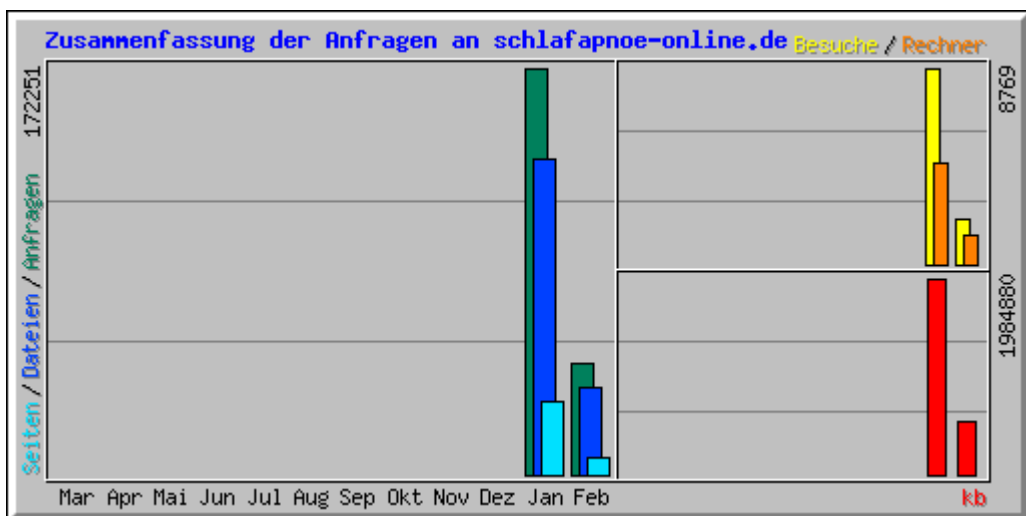

Aufruf-Statistik für schlafapnoe-online.de

Zusammenfassung nach Monaten

Erstellt am 06-Feb-2010 06:25 CET

Zusammenfassung nach Monaten										
Monat	Tagesdurchschnitt				Monats-Summe					
	Anfragen	Dateien	Seiten	Besuche	Rechner	kb	Besuche	Seiten	Dateien	Anfragen
Feb 2010	7787	6162	1211	332	1336	544254	1994	7266	36975	46722
Jan 2010	7489	5827	1363	381	4548	1984880	8769	31362	134021	172251
Summen						2529134	10763	38628	170996	218973

Generated by [Webalizer Version 2.21](#)