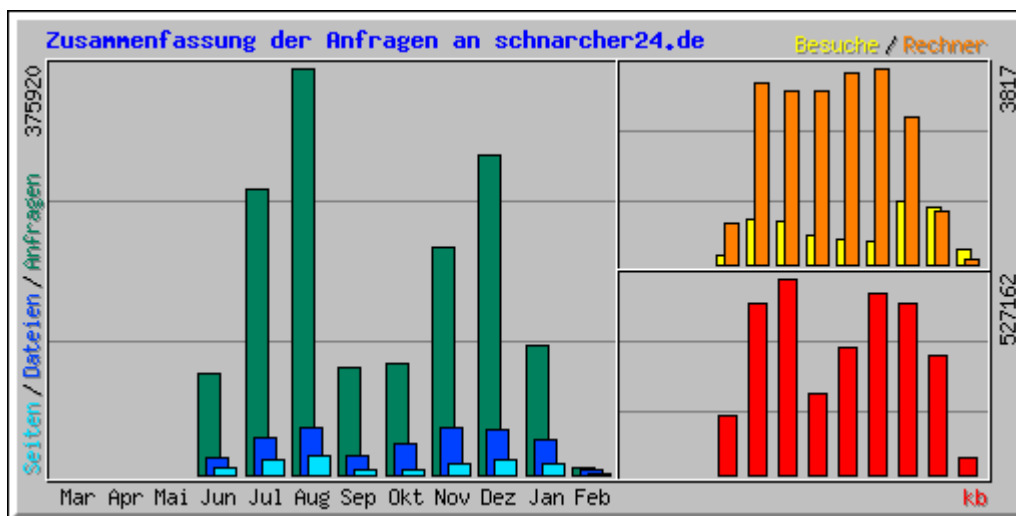

Aufruf-Statistik für schnarcher24.de

Zusammenfassung nach Monaten

Erstellt am 06-Feb-2010 06:28 CET

Zusammenfassung nach Monaten										
Monat	Tagesdurchschnitt				Monats-Summe					
	Anfragen	Dateien	Seiten	Besuche	Rechner	kb	Besuche	Seiten	Dateien	Anfragen
Feb 2010	976	903	208	50	85	44335	303	1251	5422	5856
Jan 2010	3853	1038	302	35	1031	321439	1091	9388	32183	119472
Dez 2009	9543	1354	452	39	2874	460246	1226	14025	41992	295863
Nov 2009	6981	1435	329	15	3817	484780	456	9885	43057	209430
Okt 2009	3343	929	176	15	3738	342748	490	5456	28812	103659
Sep 2009	3272	557	149	18	3385	220279	550	4478	16732	98181
Aug 2009	12126	1398	560	26	3381	527162	834	17365	43351	375920
Jul 2009	8486	1080	421	27	3521	460834	859	13080	33489	263087
Jun 2009	7179	1141	564	14	814	157892	182	7341	14837	93337
Summen						3019715	5991	82269	259875	1564805

Generated by [Webalizer Version 2.21](#)