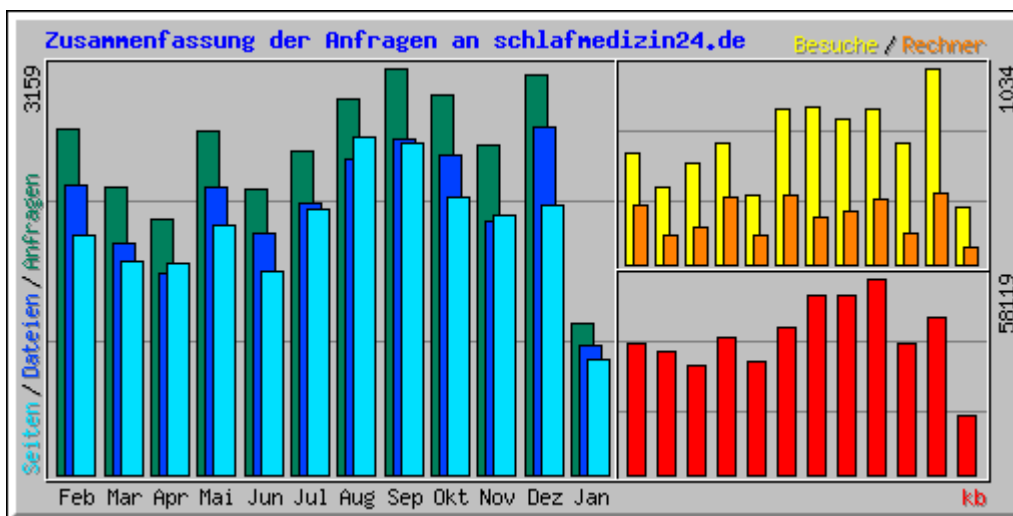

Aufruf-Statistik für schlafmedizin24.de

Zusammenfassung nach Monaten

Erstellt am 12-Jan-2012 05:56 CET

Zusammenfassung nach Monaten										
Monat	Tagesdurchschnitt				Monats-Summe					
	Anfragen	Dateien	Seiten	Besuche	Rechner	kb	Besuche	Seiten	Dateien	Anfragen
Jan 2012	107	91	81	27	90	17630	299	897	1001	1177
Dez 2011	100	87	67	33	370	46737	1034	2099	2706	3101
Nov 2011	85	65	67	21	166	38908	636	2021	1968	2561
Okt 2011	95	79	69	26	341	58119	815	2153	2479	2953
Sep 2011	105	86	85	25	283	53255	767	2571	2608	3159
Aug 2011	94	78	84	26	253	53153	825	2629	2448	2915
Jul 2011	80	67	66	26	360	43771	820	2059	2107	2506
Jun 2011	73	62	52	12	149	33244	360	1575	1873	2219
Mai 2011	85	72	62	20	351	40846	641	1940	2234	2663
Apr 2011	66	52	54	17	199	32373	537	1634	1561	1991
Mar 2011	71	57	53	13	157	36215	406	1661	1792	2229
Feb 2011	96	80	66	20	308	39058	586	1859	2246	2691
Summen						493309	7726	23098	25023	30165

Generated by [Webalizer Version 2.21](#)