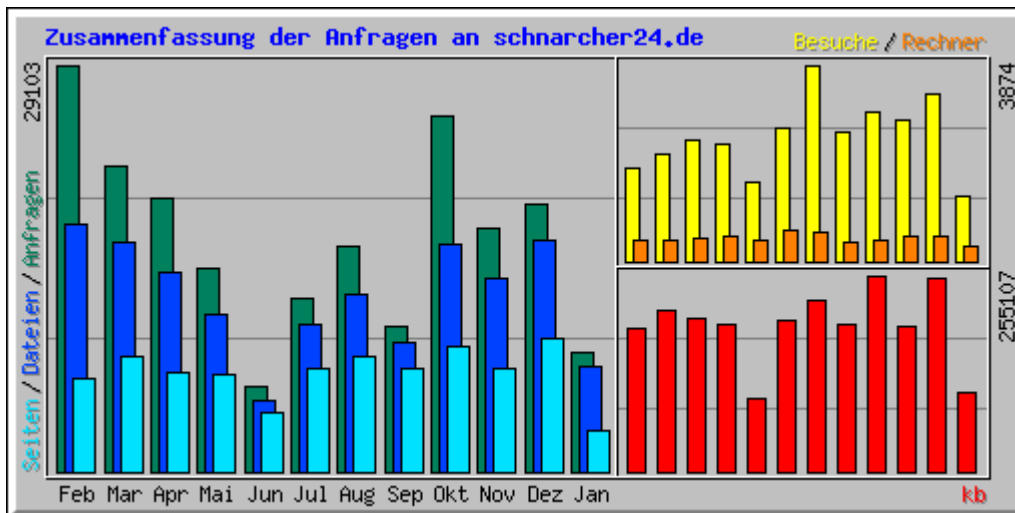

Aufruf-Statistik für schnarcher24.de

Zusammenfassung nach Monaten
Erstellt am 12-Jan-2012 05:57 CET

Zusammenfassung nach Monaten										
Monat	Tagesdurchschnitt				Monats-Summe					
	Anfragen	Dateien	Seiten	Besuche	Rechner	kb	Besuche	Seiten	Dateien	Anfragen
Jan 2012	771	678	268	117	283	101869	1289	2949	7459	8484
Dez 2011	619	533	309	106	476	252477	3309	9588	16553	19204
Nov 2011	579	462	245	92	504	189667	2777	7373	13884	17378
Okt 2011	823	524	289	95	412	255107	2946	8971	16255	25517
Sep 2011	348	306	243	84	357	190134	2542	7317	9193	10451
Aug 2011	520	410	264	124	570	221754	3874	8194	12714	16125
Jul 2011	400	337	236	85	612	197110	2646	7344	10469	12413
Jun 2011	204	169	143	52	411	95017	1560	4298	5073	6131
Mai 2011	468	364	224	74	482	190580	2309	6971	11289	14516
Apr 2011	651	477	234	79	439	198874	2378	7044	14311	19536
Mar 2011	704	529	266	68	398	210652	2113	8267	16427	21854
Feb 2011	1039	630	239	65	430	186765	1832	6699	17658	29103
Summen						2290006	29575	85015	151285	200712

Generated by [Webalizer Version 2.21](#)