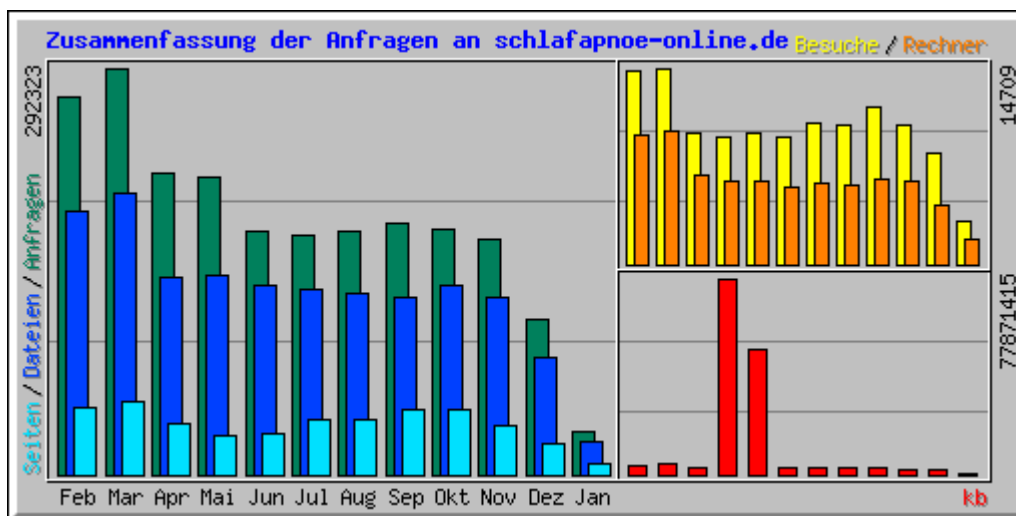

# Aufruf-Statistik für schlafapnoe-online.de

Zusammenfassung nach Monaten  
Erstellt am 09-Jan-2010 06:28 CET

Zusammenfassung nach Monaten										
Monat	Tagesdurchschnitt				Monats-Summe					
	Anfragen	Dateien	Seiten	Besuche	Rechner	kb	Besuche	Seiten	Dateien	Anfragen
<a href="#">Jan 2010</a>	3440	2668	806	351	1837	477585	3167	7262	24018	30968
<a href="#">Dez 2009</a>	3620	2736	720	268	4478	1657548	8321	22338	84840	112236
<a href="#">Nov 2009</a>	5655	4266	1187	350	6162	2340660	10501	35619	127995	169652
<a href="#">Okt 2009</a>	5682	4386	1491	381	6387	2767106	11837	46248	135982	176163
<a href="#">Sep 2009</a>	6047	4233	1552	347	5971	2391776	10413	46588	127009	181418
<a href="#">Aug 2009</a>	5634	4187	1287	339	6071	2387898	10532	39902	129798	174682
<a href="#">Jul 2009</a>	5542	4274	1262	307	5806	2507723	9525	39138	132510	171817
<a href="#">Jun 2009</a>	5832	4535	960	328	6238	49334882	9850	28828	136060	174962
<a href="#">Mai 2009</a>	6906	4624	885	306	6291	77871415	9499	27462	143372	214114
<a href="#">Apr 2009</a>	7203	4728	1202	328	6618	2911895	9863	36060	141866	216115
<a href="#">Mar 2009</a>	9429	6509	1674	474	10017	4086571	14709	51895	201788	292323
<a href="#">Feb 2009</a>	9704	6754	1698	515	9681	3899851	14429	47562	189124	271734
<b>Summen</b>						<b>152634910</b>	<b>122646</b>	<b>428902</b>	<b>1574362</b>	<b>2186184</b>