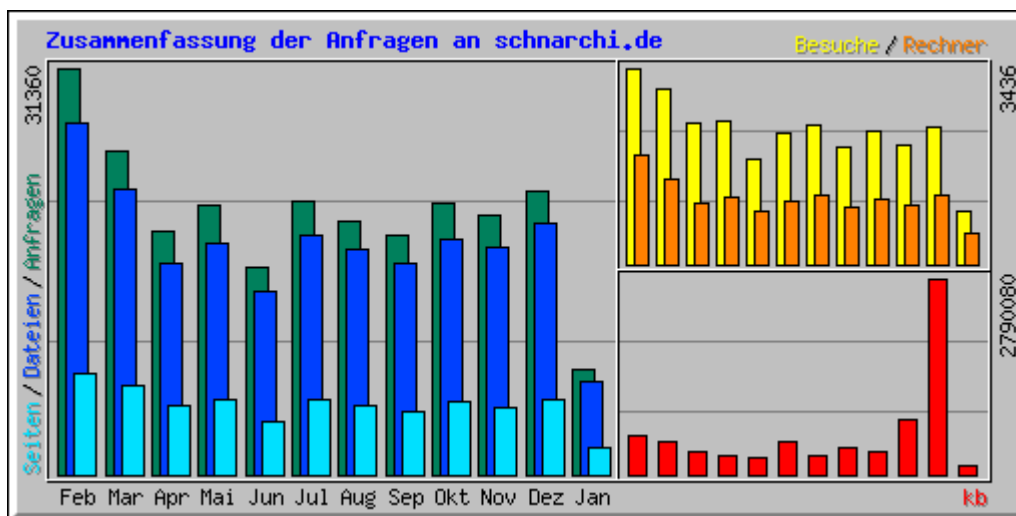

Aufruf-Statistik für schnarchi.de

Zusammenfassung nach Monaten

Erstellt am 12-Jan-2012 05:52 CET

Zusammenfassung nach Monaten										
Monat	Tagesdurchschnitt				Monats-Summe					
	Anfragen	Dateien	Seiten	Besuche	Rechner	kb	Besuche	Seiten	Dateien	Anfragen
Jan 2012	744	651	191	85	559	126604	942	2107	7171	8184
Dez 2011	704	625	186	77	1200	2790080	2410	5791	19392	21844
Nov 2011	666	583	170	69	1051	783092	2095	5113	17509	20009
Okt 2011	674	583	180	75	1129	317845	2331	5592	18093	20895
Sep 2011	616	543	162	68	1005	393945	2042	4879	16299	18498
Aug 2011	631	562	173	78	1208	267080	2424	5378	17449	19573
Jul 2011	681	596	186	73	1089	457097	2280	5785	18479	21121
Jun 2011	531	471	137	61	922	242331	1836	4124	14138	15957
Mai 2011	669	577	186	80	1161	262246	2506	5766	17889	20753
Apr 2011	627	545	176	82	1053	337092	2480	5298	16359	18828
Mar 2011	805	709	221	99	1484	457801	3073	6868	21987	24975
Feb 2011	1120	966	276	122	1928	543829	3436	7731	27074	31360
Summen						6979042	27855	64432	211839	241997

Generated by [Webalizer Version 2.21](#)