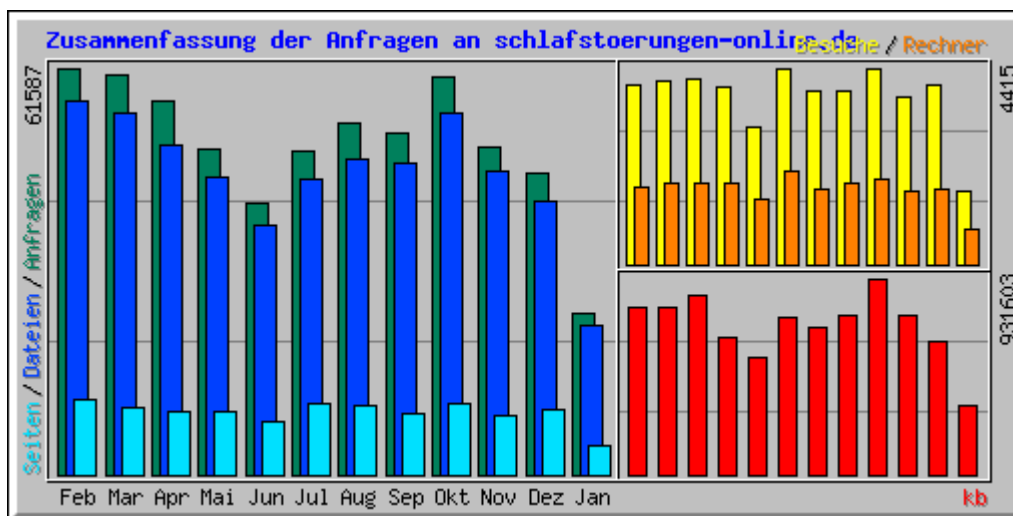

Aufruf-Statistik für schlafstoerungen-online.de

Zusammenfassung nach Monaten

Erstellt am 12-Jan-2012 05:56 CET

Zusammenfassung nach Monaten										
Monat	Tagesdurchschnitt				Monats-Summe					
	Anfragen	Dateien	Seiten	Besuche	Rechner	kb	Besuche	Seiten	Dateien	Anfragen
Jan 2012	2232	2058	390	147	804	324669	1622	4295	22638	24560
Dez 2011	1468	1340	313	129	1711	634208	4016	9709	41549	45536
Nov 2011	1655	1531	295	125	1638	758582	3769	8863	45935	49651
Okt 2011	1944	1762	347	142	1911	931603	4402	10771	54649	60292
Sep 2011	1723	1577	307	130	1810	755401	3915	9212	47326	51693
Aug 2011	1714	1545	342	125	1673	695080	3899	10617	47905	53136
Jul 2011	1576	1442	344	142	2112	744624	4415	10686	44724	48859
Jun 2011	1369	1262	269	103	1462	560295	3101	8087	37873	41097
Mai 2011	1585	1450	311	128	1831	653177	3969	9669	44973	49157
Apr 2011	1890	1667	319	138	1845	851545	4167	9598	50022	56703
Mar 2011	1953	1770	326	133	1814	790148	4123	10129	54870	60546
Feb 2011	2199	2018	405	143	1724	793143	4013	11367	56507	61587
Summen						8492475	45411	113003	548971	602817

Generated by [Webalizer Version 2.21](#)