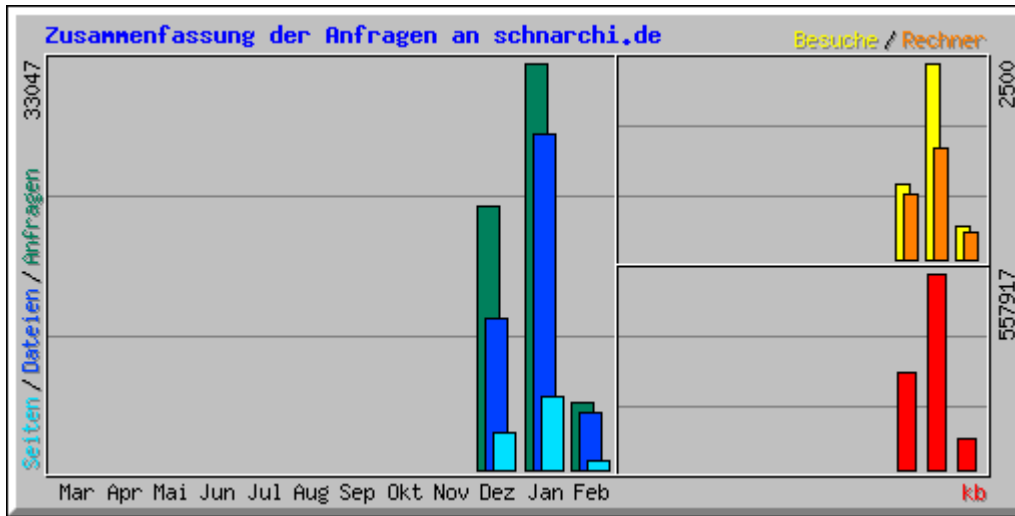

Aufruf-Statistik für schnarchi.de

Zusammenfassung nach Monaten

Erstellt am 06-Feb-2010 06:25 CET

Zusammenfassung nach Monaten										
Monat	Tagesdurchschnitt				Monats-Summe					
	Anfragen	Dateien	Seiten	Besuche	Rechner	kb	Besuche	Seiten	Dateien	Anfragen
Feb 2010	906	781	135	69	351	86990	419	812	4689	5439
Jan 2010	1066	879	191	80	1423	557917	2500	5931	27271	33047
Dez 2009	1343	769	184	59	817	276563	956	2948	12316	21488
Summen						921470	3875	9691	44276	59974

Generated by [Webalizer Version 2.21](#)