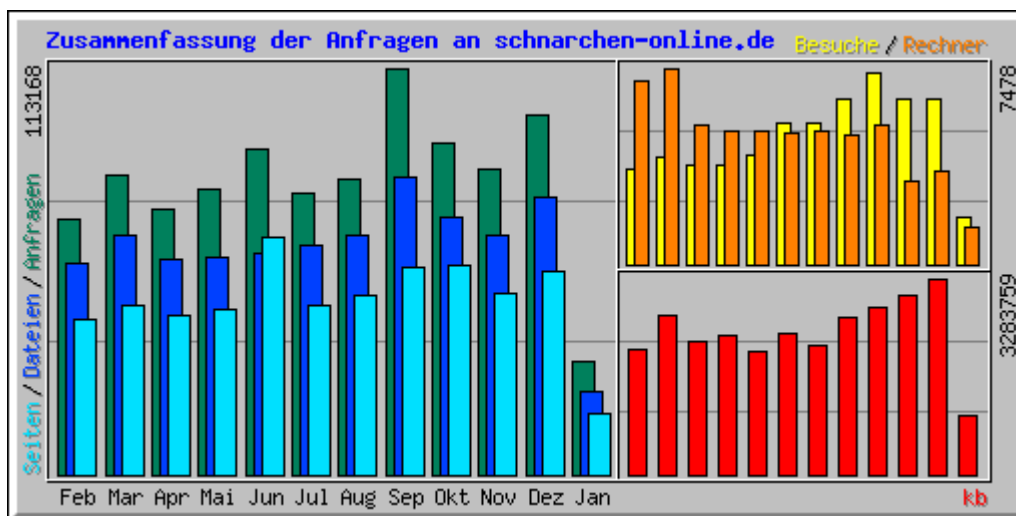

Aufruf-Statistik für schnarchen-online.de

Zusammenfassung nach Monaten
Erstellt am 09-Jan-2010 06:25 CET

Zusammenfassung nach Monaten										
Monat	Tagesdurchschnitt				Monats-Summe					
	Anfragen	Dateien	Seiten	Besuche	Rechner	kb	Besuche	Seiten	Dateien	Anfragen
Jan 2010	3487	2554	1874	201	1428	991905	1810	16871	22991	31388
Dez 2009	3226	2493	1821	202	3575	3283759	6281	56469	77294	100022
Nov 2009	2837	2220	1684	208	3173	2988313	6266	50524	66613	85115
Okt 2009	2977	2317	1887	235	5323	2795534	7312	58505	71837	92311
Sep 2009	3772	2762	1929	208	4951	2646528	6262	57879	82860	113168
Aug 2009	2644	2144	1608	173	5067	2177893	5381	49875	66486	81979
Jul 2009	2527	2050	1521	173	4995	2351493	5380	47162	63562	78355
Jun 2009	3011	2046	2210	138	5081	2045178	4167	66316	61409	90350
Mai 2009	2563	1950	1486	121	5053	2324292	3781	46070	60476	79470
Apr 2009	2466	1988	1479	125	5305	2218054	3779	44394	59653	73982
Mar 2009	2689	2140	1526	131	7478	2674753	4074	47308	66359	83389
Feb 2009	2539	2108	1533	128	6959	2095002	3611	42951	59035	71097
Summen						28592704	58104	584324	758575	980626

Generated by [Webalizer Version 2.21](#)