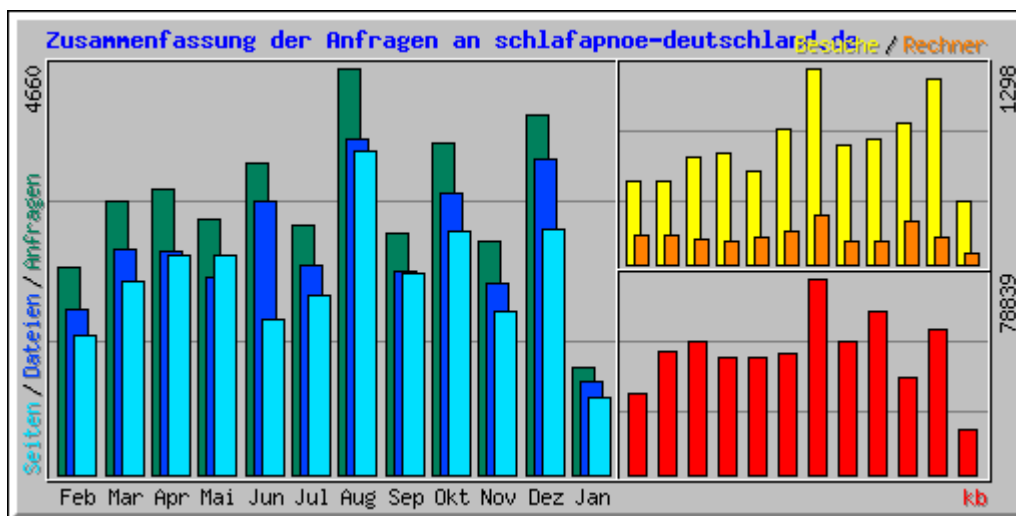

Aufruf-Statistik für schlafapnoe-deutschland.de

Zusammenfassung nach Monaten
Erstellt am 12-Jan-2012 05:45 CET

Zusammenfassung nach Monaten										
Monat	Tagesdurchschnitt				Monats-Summe					
	Anfragen	Dateien	Seiten	Besuche	Rechner	kb	Besuche	Seiten	Dateien	Anfragen
Jan 2012	111	96	80	37	77	17987	415	883	1065	1226
Dez 2011	133	116	90	39	185	58633	1223	2815	3616	4132
Nov 2011	89	73	62	31	289	39102	934	1865	2200	2673
Okt 2011	122	104	90	26	156	65213	833	2800	3227	3807
Sep 2011	92	77	76	26	152	53836	786	2299	2339	2769
Aug 2011	150	124	119	41	324	78839	1298	3718	3853	4660
Jul 2011	91	77	66	28	222	49033	888	2063	2398	2847
Jun 2011	119	104	59	20	179	47064	612	1773	3131	3578
Mai 2011	94	72	80	23	152	46745	732	2507	2255	2924
Apr 2011	109	85	83	23	170	53179	715	2511	2563	3270
Mar 2011	100	83	71	17	194	49838	553	2220	2576	3126
Feb 2011	84	67	56	19	189	32878	552	1593	1886	2371
Summen						592347	9541	27047	31109	37383

Generated by [Webalizer Version 2.21](#)