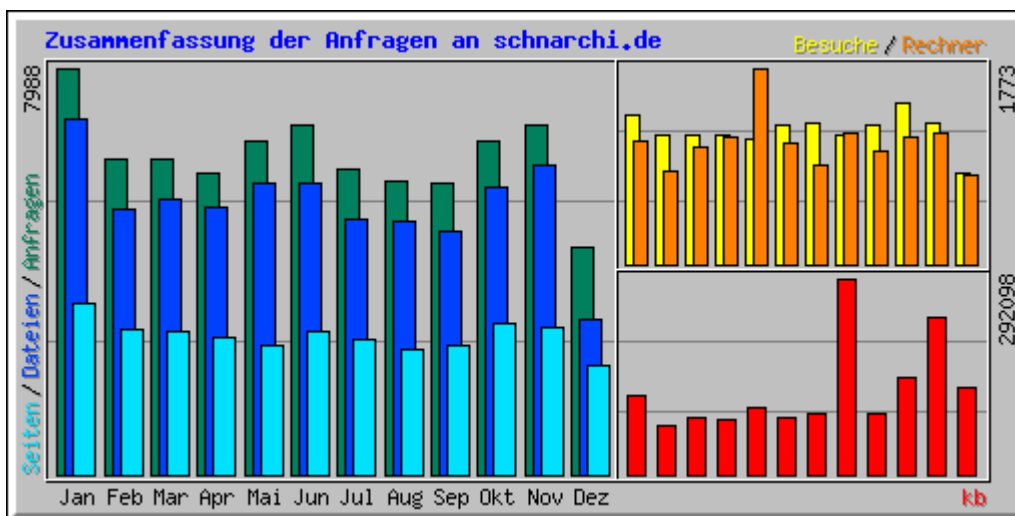

Aufruf-Statistik für schnarchi.de

Zusammenfassung nach Monaten

Erstellt am 16-Dec-2009 06:26 CET

Zusammenfassung nach Monaten										
Monat	Tagesdurchschnitt				Monats-Summe					
	Anfragen	Dateien	Seiten	Besuche	Rechner	kb	Besuche	Seiten	Dateien	Anfragen
Dez 2009	279	189	133	51	814	128702	816	2132	3035	4475
Nov 2009	228	202	96	42	1184	232991	1274	2895	6062	6859
Okt 2009	211	182	96	47	1155	145988	1461	2988	5664	6542
Sep 2009	190	158	85	42	1019	91165	1262	2552	4764	5719
Aug 2009	186	160	78	37	1176	292098	1158	2448	4977	5778
Jul 2009	193	161	85	41	891	92013	1274	2639	5014	6007
Jun 2009	228	190	93	42	1099	83789	1263	2807	5706	6853
Mai 2009	211	184	82	36	1773	100071	1135	2542	5710	6546
Apr 2009	197	174	89	38	1148	82060	1163	2691	5239	5931
Mar 2009	200	174	90	37	1064	84223	1161	2816	5412	6216
Feb 2009	220	185	102	41	837	72948	1158	2868	5201	6179
Jan 2009	257	225	108	43	1121	117643	1344	3366	6978	7988
Summen						1523691	14469	32744	63762	75093

Generated by [Webalizer Version 2.21](#)