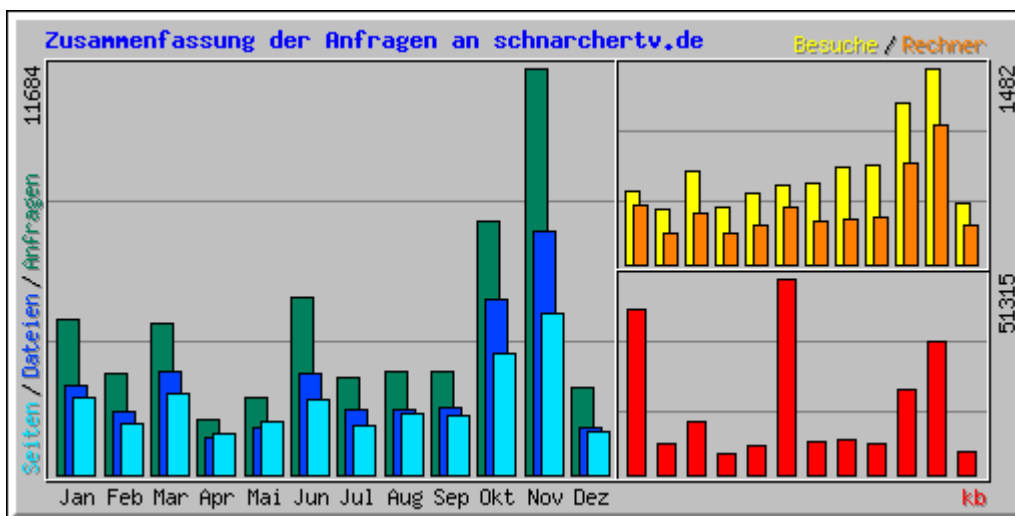

## Zusammenfassung nach Monaten

Erstellt am 06-Feb-2010 06:07 CET

Zusammenfassung nach Monaten										
Monat	Tagesdurchschnitt				Monats-Summe					
	Anfragen	Dateien	Seiten	Besuche	Rechner	kb	Besuche	Seiten	Dateien	Anfragen
<a href="#">Feb 2010</a>	1080	880	170	72	265	68129	432	1022	5281	6480
<a href="#">Jan 2010</a>	1235	924	233	78	927	372343	2447	7243	28654	38312
<a href="#">Dez 2009</a>	1227	526	166	47	385	108945	754	2658	8424	19638
<b>Summen</b>						<b>549417</b>	<b>3633</b>	<b>10923</b>	<b>42359</b>	<b>64430</b>

# Aufruf-Statistik für schnarchertv.de

Zusammenfassung nach Monaten

Erstellt am 16-Dec-2009 06:05 CET

Zusammenfassung nach Monaten										
Monat	Tagesdurchschnitt				Monats-Summe					
	Anfragen	Dateien	Seiten	Besuche	Rechner	kb	Besuche	Seiten	Dateien	Anfragen
<a href="#">Dez 2009</a>	158	85	79	28	300	6171	454	1265	1361	2529
<a href="#">Nov 2009</a>	389	233	154	49	1056	34963	1482	4630	7012	11684
<a href="#">Okt 2009</a>	235	162	112	39	757	22138	1216	3481	5033	7303
<a href="#">Sep 2009</a>	97	64	56	25	359	8243	752	1687	1932	2939
<a href="#">Aug 2009</a>	95	60	55	23	346	8982	734	1730	1885	2946
<a href="#">Jul 2009</a>	89	61	44	19	322	8612	611	1394	1891	2782
<a href="#">Jun 2009</a>	169	97	72	19	424	51315	592	2182	2935	5074
<a href="#">Mai 2009</a>	72	44	49	17	291	7513	544	1521	1367	2240
<a href="#">Apr 2009</a>	52	35	40	14	233	5340	437	1207	1070	1569
<a href="#">Mar 2009</a>	140	96	74	22	383	14036	702	2321	2982	4354
<a href="#">Feb 2009</a>	104	64	53	14	234	8267	416	1492	1792	2918
<a href="#">Jan 2009</a>	143	82	70	17	447	43147	553	2193	2561	4454
<b>Summen</b>						<b>218727</b>	<b>8493</b>	<b>25103</b>	<b>31821</b>	<b>50792</b>